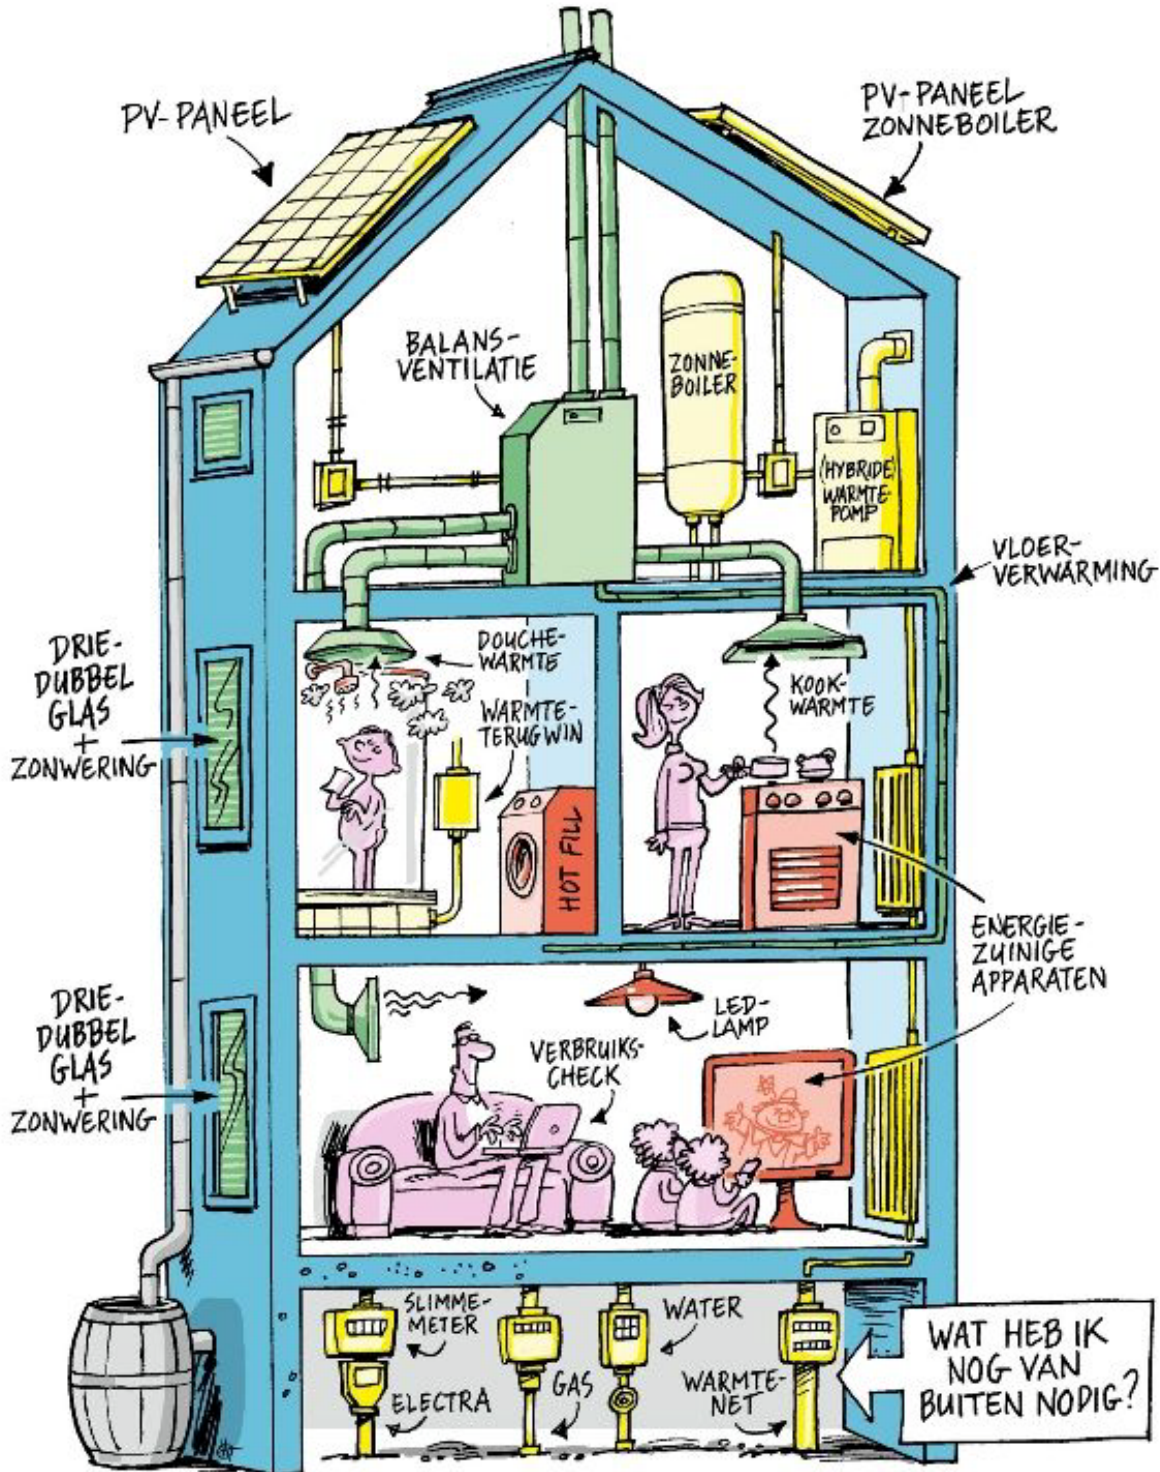

# Energiebesparing en duurzame energie in een woning

GEBIEDEN  
ENERGIE  
NEUTRAAL

- |   |   |
|---|---|
| <span style="display: inline-block; width: 20px; height: 10px; background-color: #4682B4; border: 1px solid black;"></span> BOUWKUNDIGE SCHIL             | <span style="display: inline-block; width: 20px; height: 10px; background-color: #3CB371; border: 1px solid black;"></span> OVERIGE APPARATUUR            |
| <span style="display: inline-block; width: 20px; height: 10px; background-color: #FFD700; border: 1px solid black;"></span> ENERGIELEVERING-ALTERNATIEVEN | <span style="display: inline-block; width: 20px; height: 10px; background-color: #FF4500; border: 1px solid black;"></span> ENERGIE GEBRUIKENDE APPARATEN |